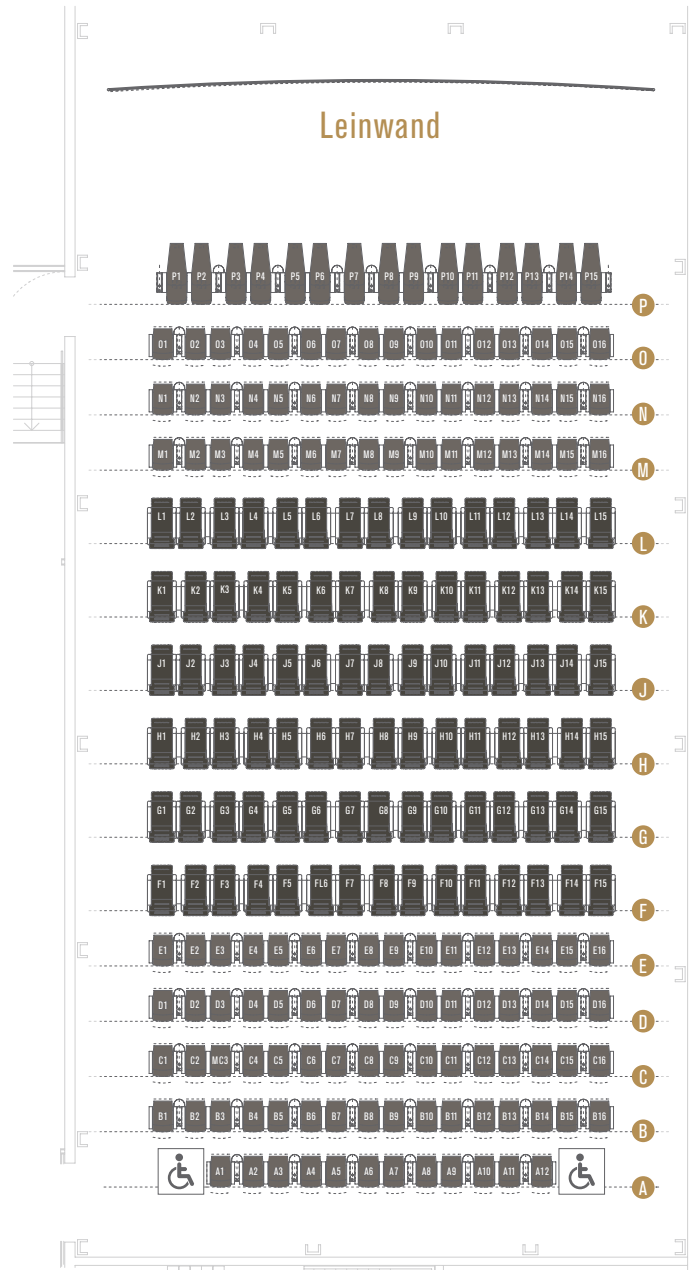

# ASTOR 1

Reihe	Sitzplätze	Reihe	Sitzplätze
A	12 (+2 Rollstuhl)	J	15
B	16	K	15
C	16	L	15
D	16	M	16
E	16	N	16
F	15	O	16
G	15	P	15
H	15		

Sitzplätze: 229 (+2 Rollstuhl)

Sitzplatz PARKETT

Liegeplatz PARKETT

Rollstuhl

Sitzplatz LOGE

**ASTOR**  
FILM LOUNGE HafenCity